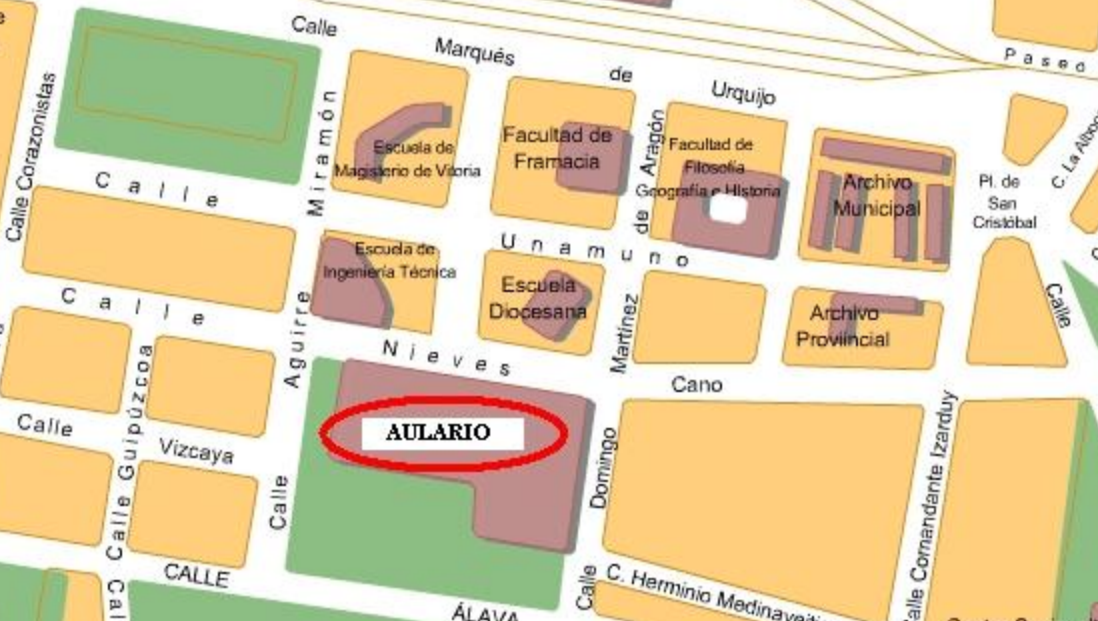

C/ Nieves Cano, n.º 33 01006 Gasteiz

Estación RENFE

AULARIO